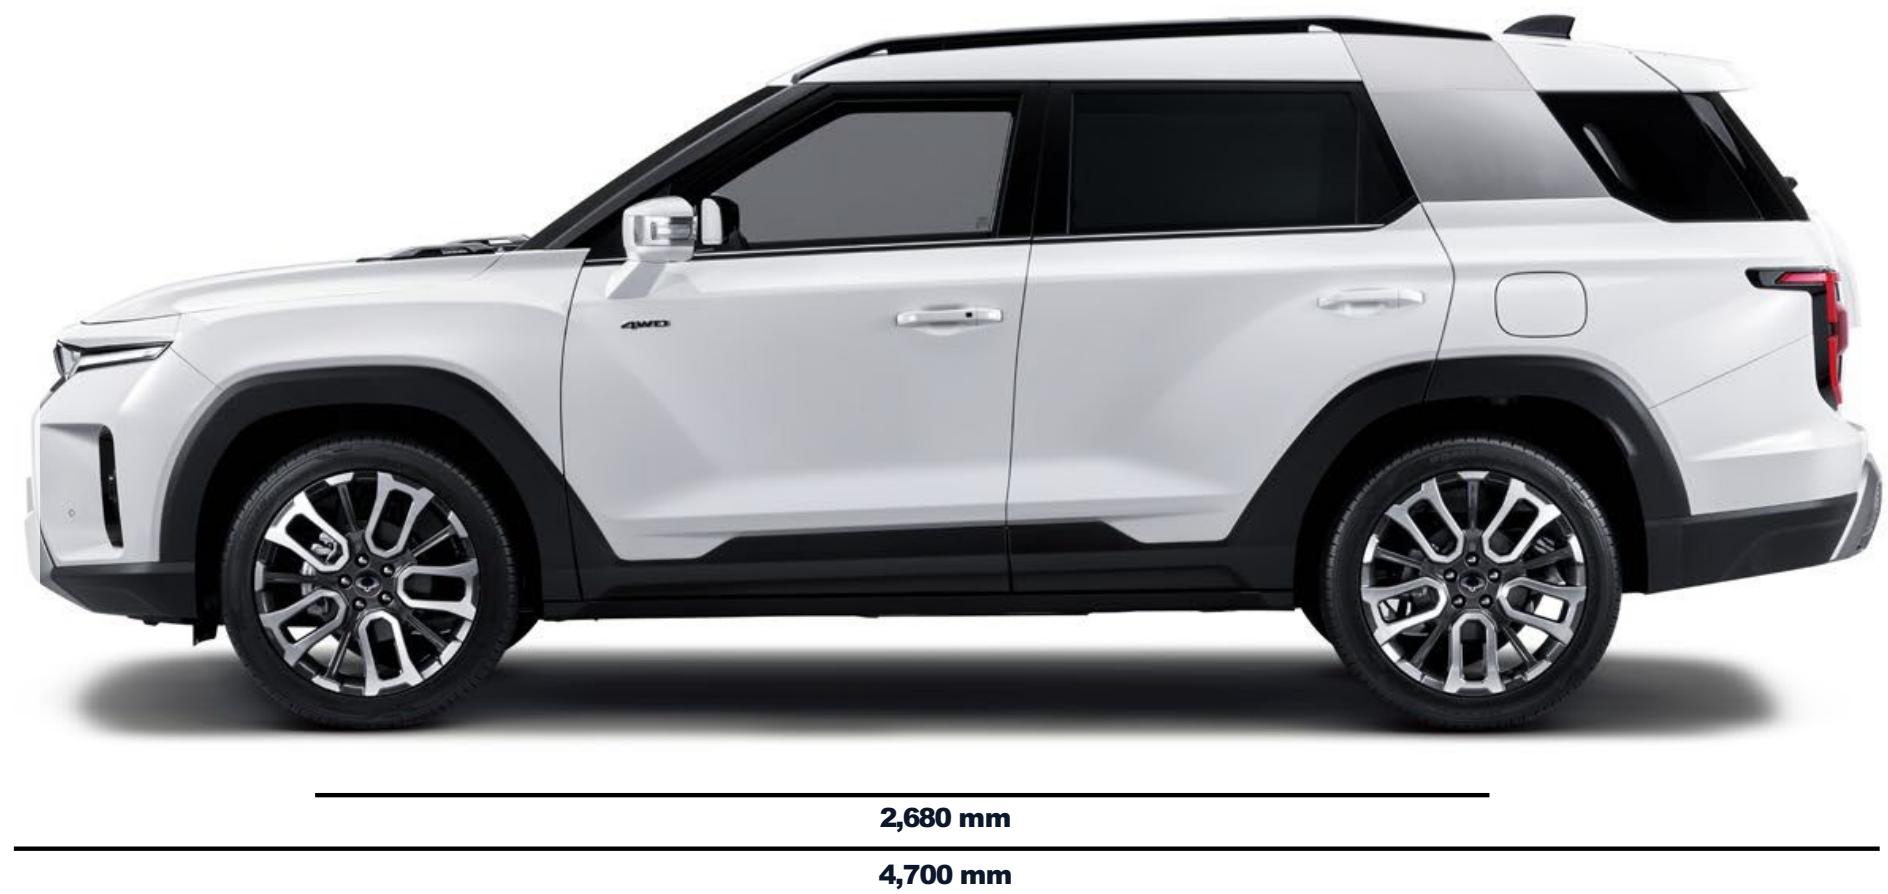

DIMENSIONES