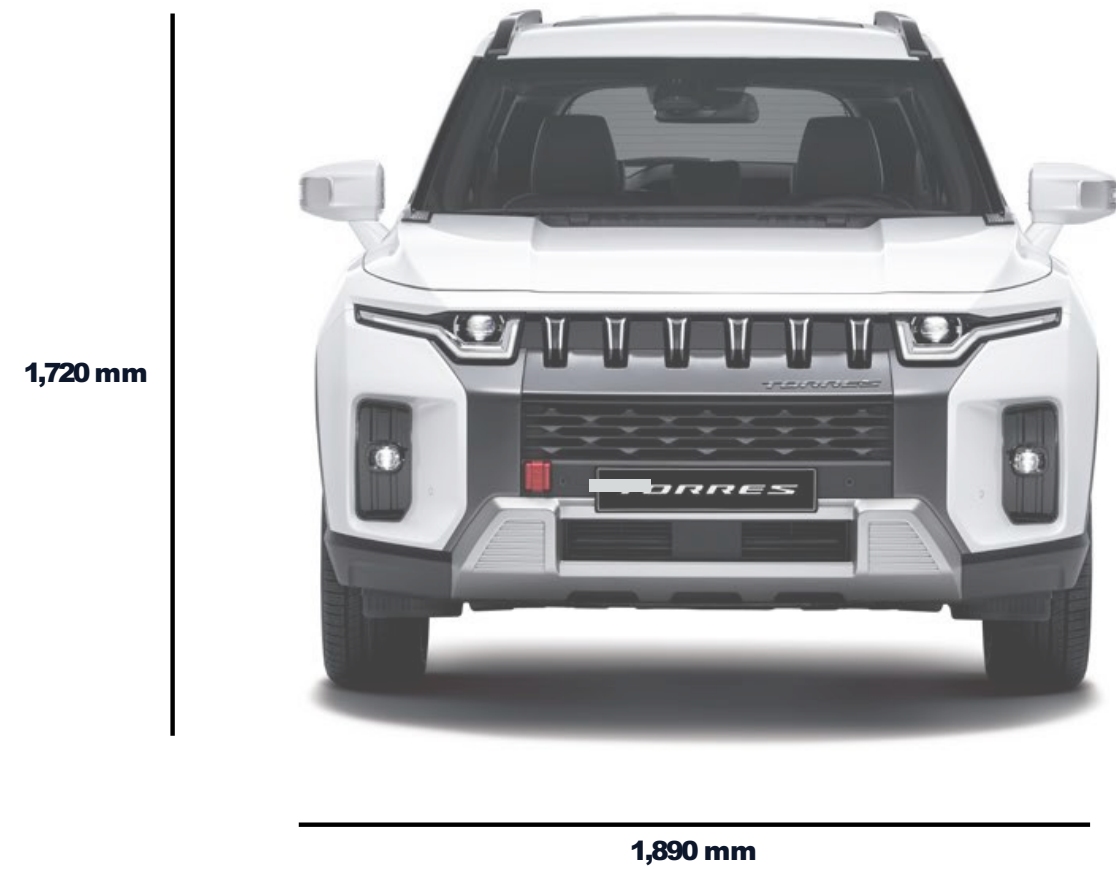

DIMENSIONES